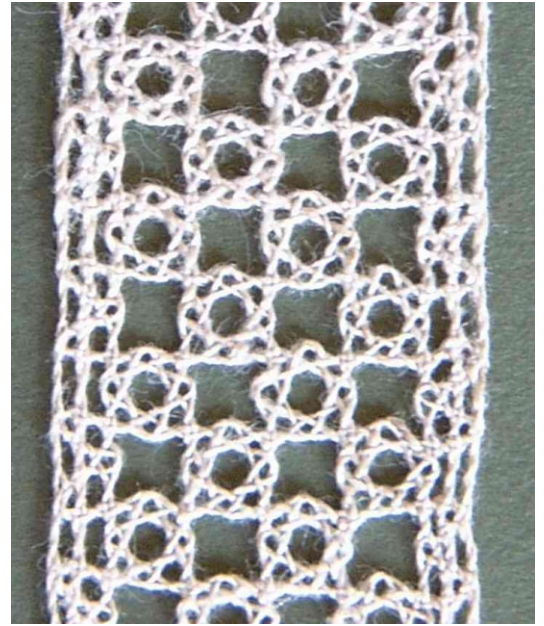

Rohrstuhlgrund - Rose ground

dD 34
 MEZ Glanzhäkelgarn (crochet cotton) No. 40
 Goldschild Leinen (linen) 40/3

dD 22
 MEZ Glanzhäkelgarn (crochet cotton) No. 100
 Scharlaeken "Fresia" (Leinen, linen) 80/2