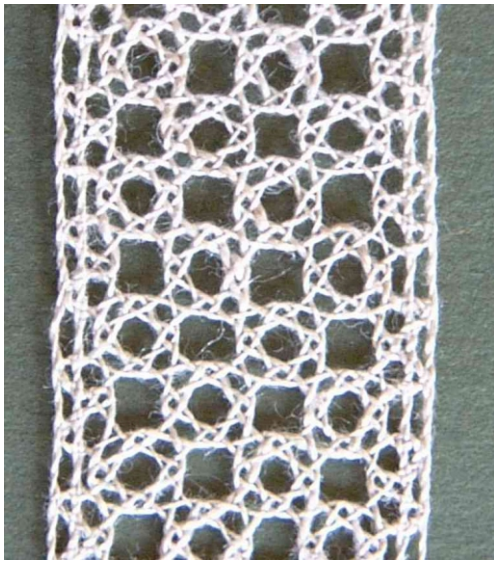

Rohrstuhlgrund - Rose ground

dD 34
 MEZ Glanzhäkelgarn (crochet cotton) No. 40
 Goldschild Leinen (linen) 40/3

dD 22
 MEZ Glanzhäkelgarn (crochet cotton) No. 100
 Scharlaeken "Fresia" (Leinen, linen) 80/2