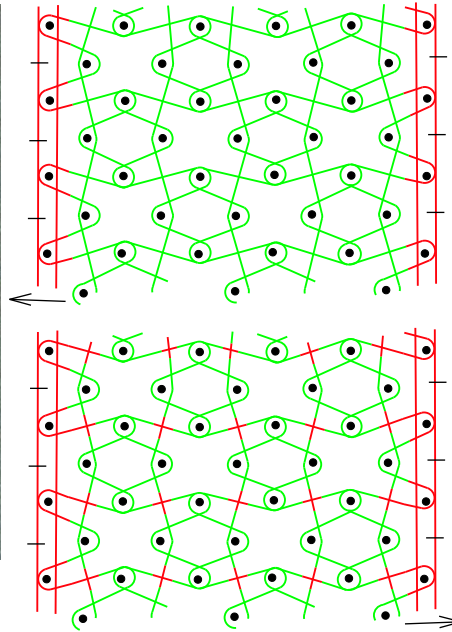

Rohrstuhlgrund - Rose ground

dD 34
 MEZ Glanzhäkelgarn (crochet cotton) No. 40
 Goldschild Leinen (linen) 40/3

dD 22
 MEZ Glanzhäkelgarn (crochet cotton) No. 100
 Scharlaeken "Fresia" (Leinen, linen) 80/2