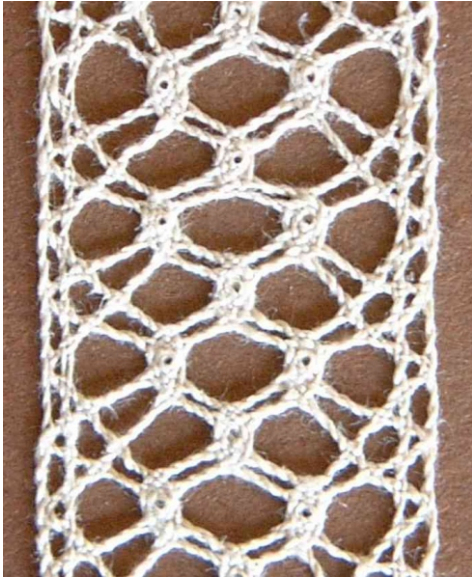

Spinnengrund - Spider ground

dD 34
 MEZ Glanzhäkelgarn (crochet cotton) No. 40
 Goldschild Leinen (linen) 40/3

dD 22
 MEZ Glanzhäkelgarn (crochet cotton) No. 100
 Scharlaeken "Fresia" (Leinen, linen) 80/2