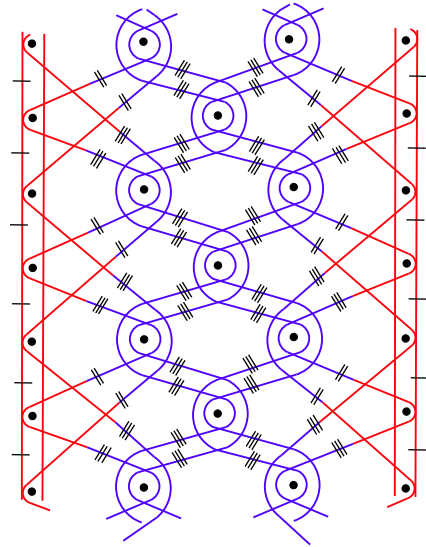

Spinnengrund - Spider ground

dD 34
 MEZ Glanzhäkelgarn (crochet cotton) No. 40
 Goldschild Leinen (linen) 40/3

dD 22
 MEZ Glanzhäkelgarn (crochet cotton) No. 100
 Scharlaeken "Fresia" (Leinen, linen) 80/2